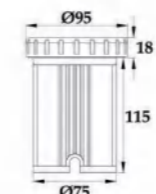

MINI POOL LIGHT

for SPA or Pool Step

Code : M1001

ABS + PC cover

3000K

6400K

RGB

Code : M2001