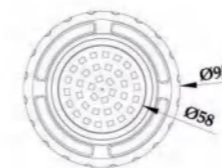

MINI POOL LIGHT

for SPA or Pool Step

Code : M1001

ABS + PC cover

3000K

6400K

RGB

Code : M2001