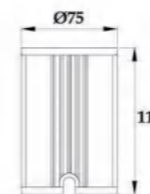

MINI POOL LIGHT

for SPA or Pool Step

Code : M1001

ABS + PC cover

3000K

6400K

RGB

Code : M2001