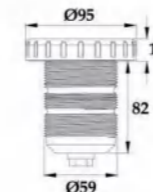

MINI POOL LIGHT

for SPA or Pool Step

Code : M1001

ABS + PC cover

3000K

6400K

RGB

Code : M2001